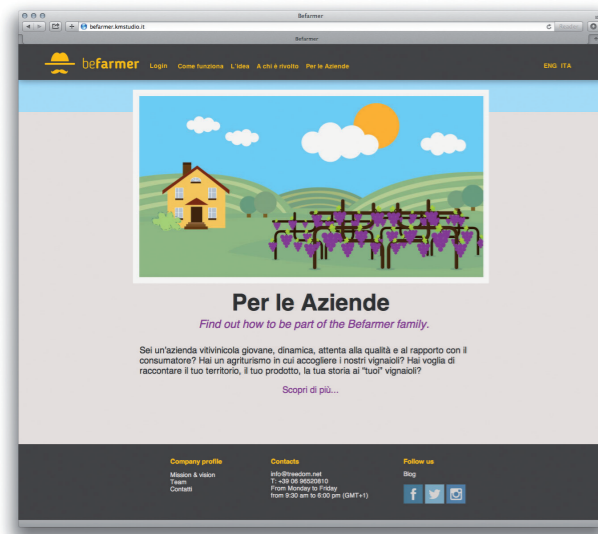

befarmer
Make wine. Enjoy life.

Per le Aziende