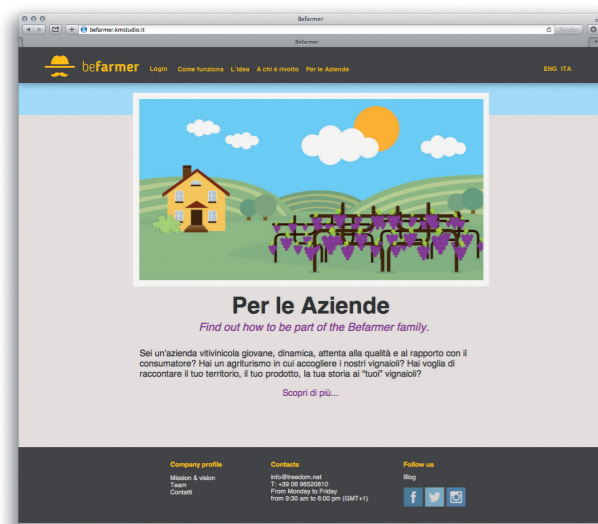

Come funziona

La piattaforma innovativa **befarmer.it** è la finestra sul mondo del vino e su un'esperienza indimenticabile, da cui affacciarsi per vedere il proprio vigneto che cresce, matura e offre i suoi frutti, che diventeranno un vino unico: il vostro.

A chi è rivolto

befarmer è l'esperienza che tutti aspettavamo, produttori e amanti del vino: tutti coloro che vogliono vivere e conoscere la vigna, la sapienza antica della viticoltura, il succedersi delle stagioni e i cicli della natura, le tecniche innovative.

befarmer è l'opportunità unica di produrre il proprio vino, conciliando un'esperienza part-time con i ritmi e i luoghi della propria vita di tutti i giorni, adottando una vite, aiutandola a crescere, potando, zappando, come un vero viticoltore, ma anche seguendola a distanza facendole sentire la vostra attenzione. E finalmente realizzare un sogno: produrre un vino speciale, unico. Il vostro.

Registrati su befarmer.it

Diventa befarmer

Scegli il la tua vite

Vedi crescere la tua pianta

Scegli l'etichetta

Fai morire d'invidia i tuoi amici

Per le Aziende

Sei un'azienda vitivinicola giovane, dinamica, attenta alla qualità e al rapporto con il consumatore?
Hai un agriturismo in cui accogliere i nostri vignaioli?
Hai voglia di raccontare il tuo territorio, il tuo prodotto, la tua storia ai "tuoi" vignaioli?